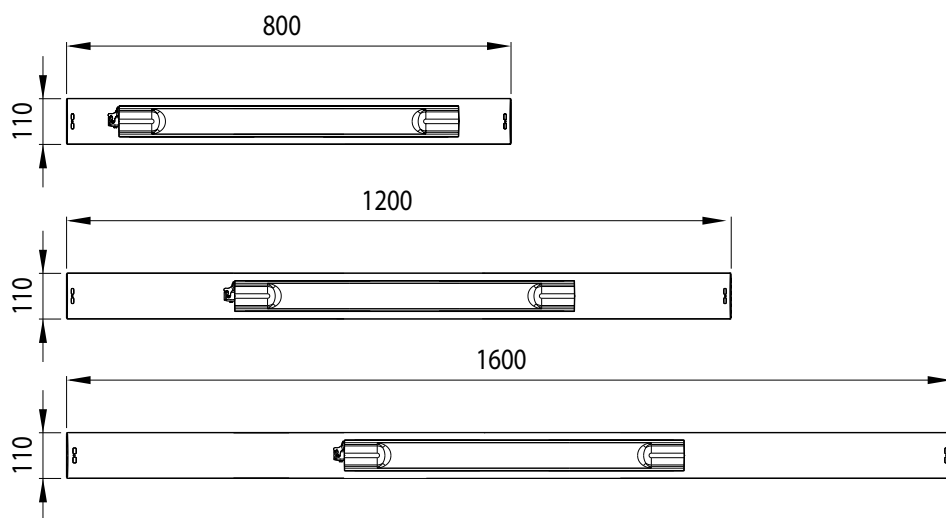

Visite www.gewiss.com y síganos en:

Fabricación

Zonas de servicio

Industria alimentación

Parking

Dimensiones

Fotometría

P- Opal

Descubra la gama **Smart [3]** en www.gewiss.com

Smart [3]			
Dimensiones	800	1200	1600
Flujo luminoso (lm)	Hasta 3400	Hasta 5200	Hasta 9400
Potencia (W)	27	40	63
Óptica	Opal	Opal	Opal
Alimentación	ON/OFF	ON/OFF - DALI	ON/OFF
Cableado	Cableado tradicional Cableado pasante	Cableado tradicional Cableado pasante	Cableado tradicional
Temperatura de color (K) Reprod. cromática (Ra)	857	830 - 857	
Eficiencia	máx 126lm/W	máx 130lm/W	máx 154lm/W