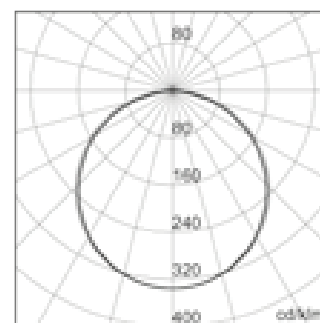

Visite www.gewiss.com y síganos en:

Fabricación

Zonas de servicio

Industria alimentación

Parking

Dimensiones

Fotometría

P- Opal

Descubra la gama **Smart [3]** en www.gewiss.com

Smart [3]			
Dimensiones	800	1200	1600
Flujo luminoso (lm)	Hasta 3400	Hasta 5200	Hasta 9400
Potencia (W)	27	40	63
Óptica	Opal	Opal	Opal
Alimentación	ON/OFF	ON/OFF - DALI	ON/OFF
Cableado	Cableado tradicional Cableado pasante	Cableado tradicional Cableado pasante	Cableado tradicional
Temperatura de color (K) Reprod. cromática (Ra)	857	830 - 857	
Eficiencia	máx 126lm/W	máx 130lm/W	máx 154lm/W